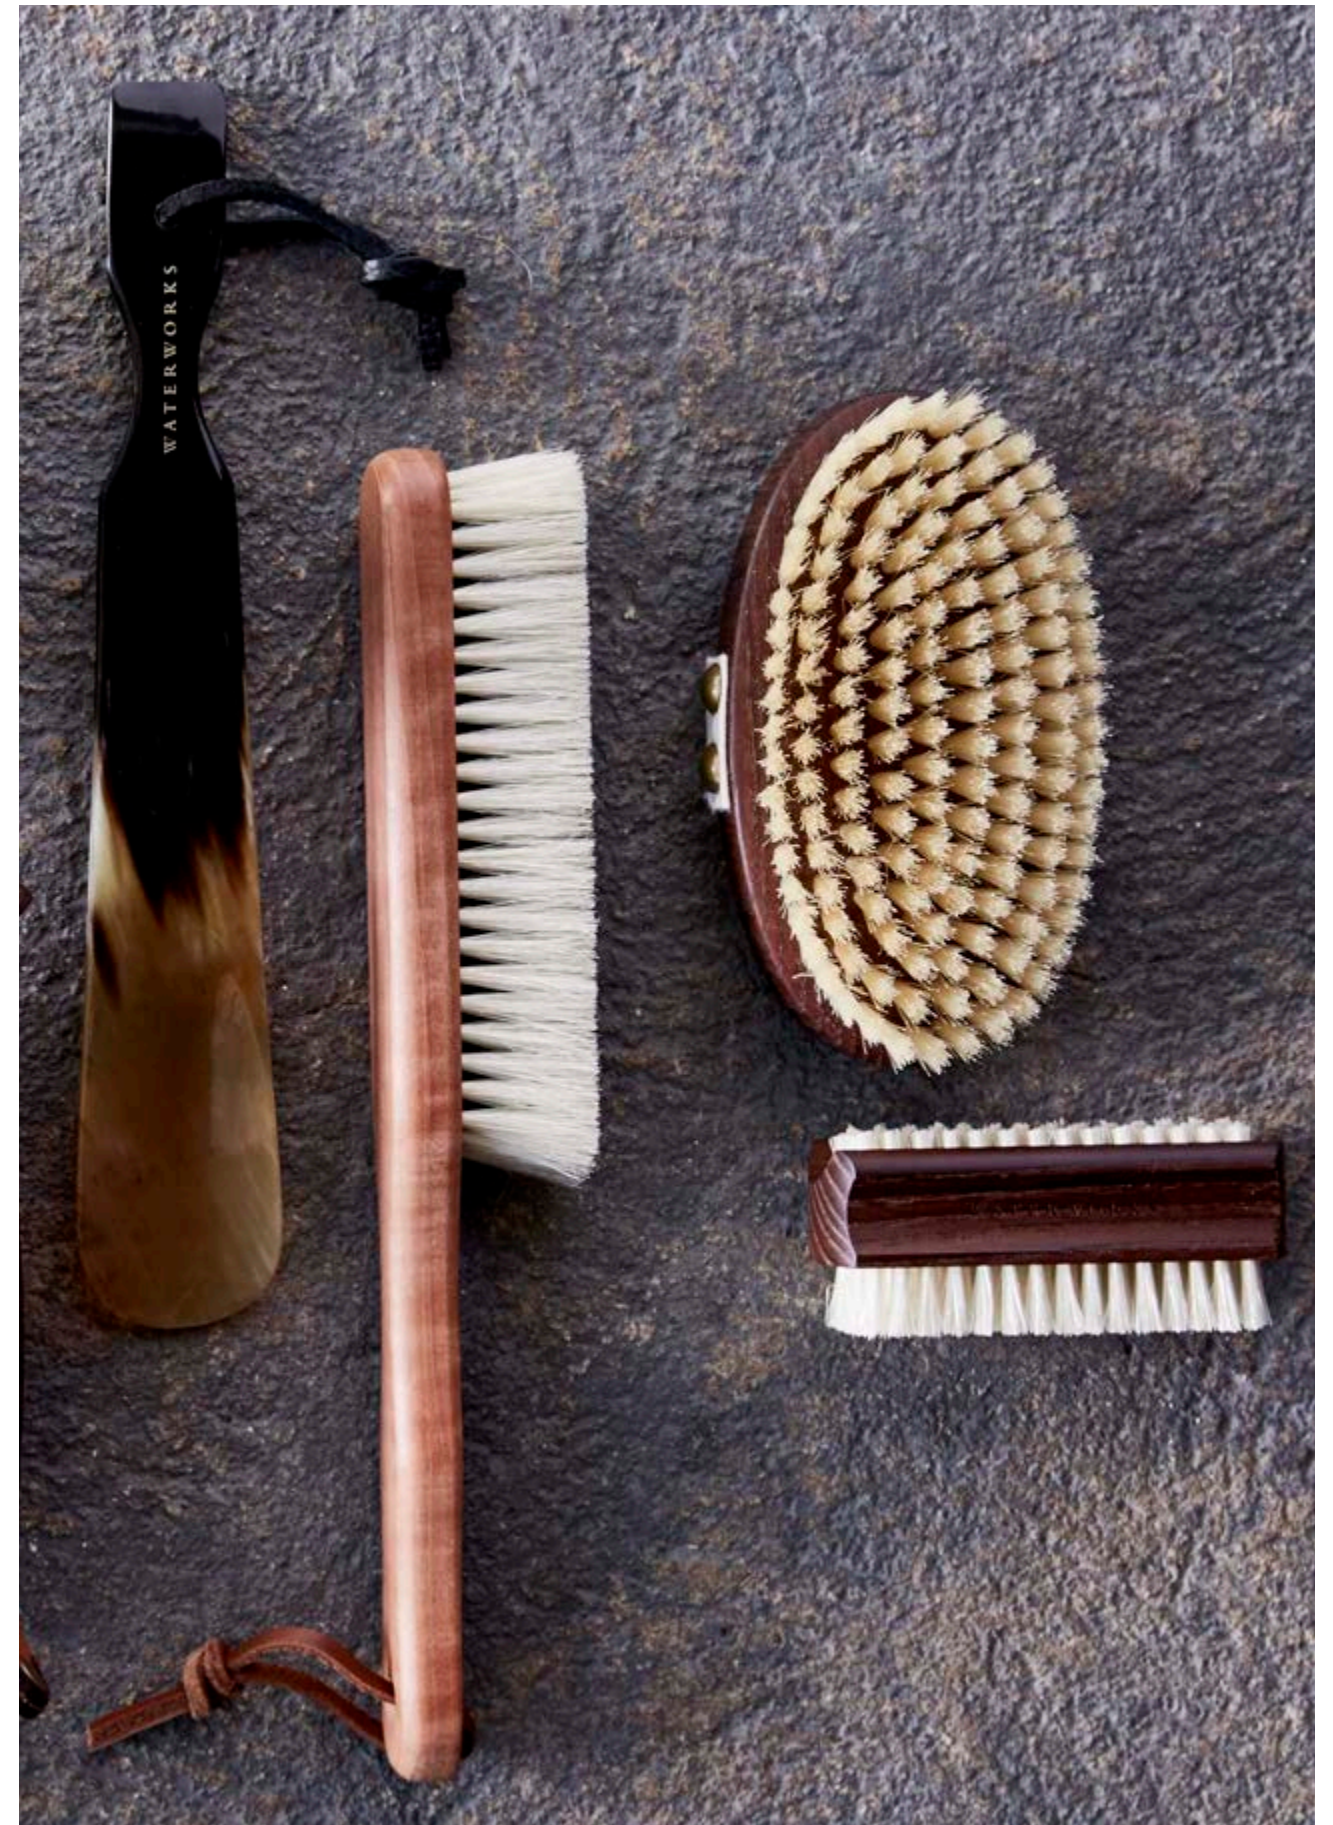

Toothbrush

Ivory  
One Size WPTO03  
19-84692-95291

ESTB. 1978

WATERWORKS