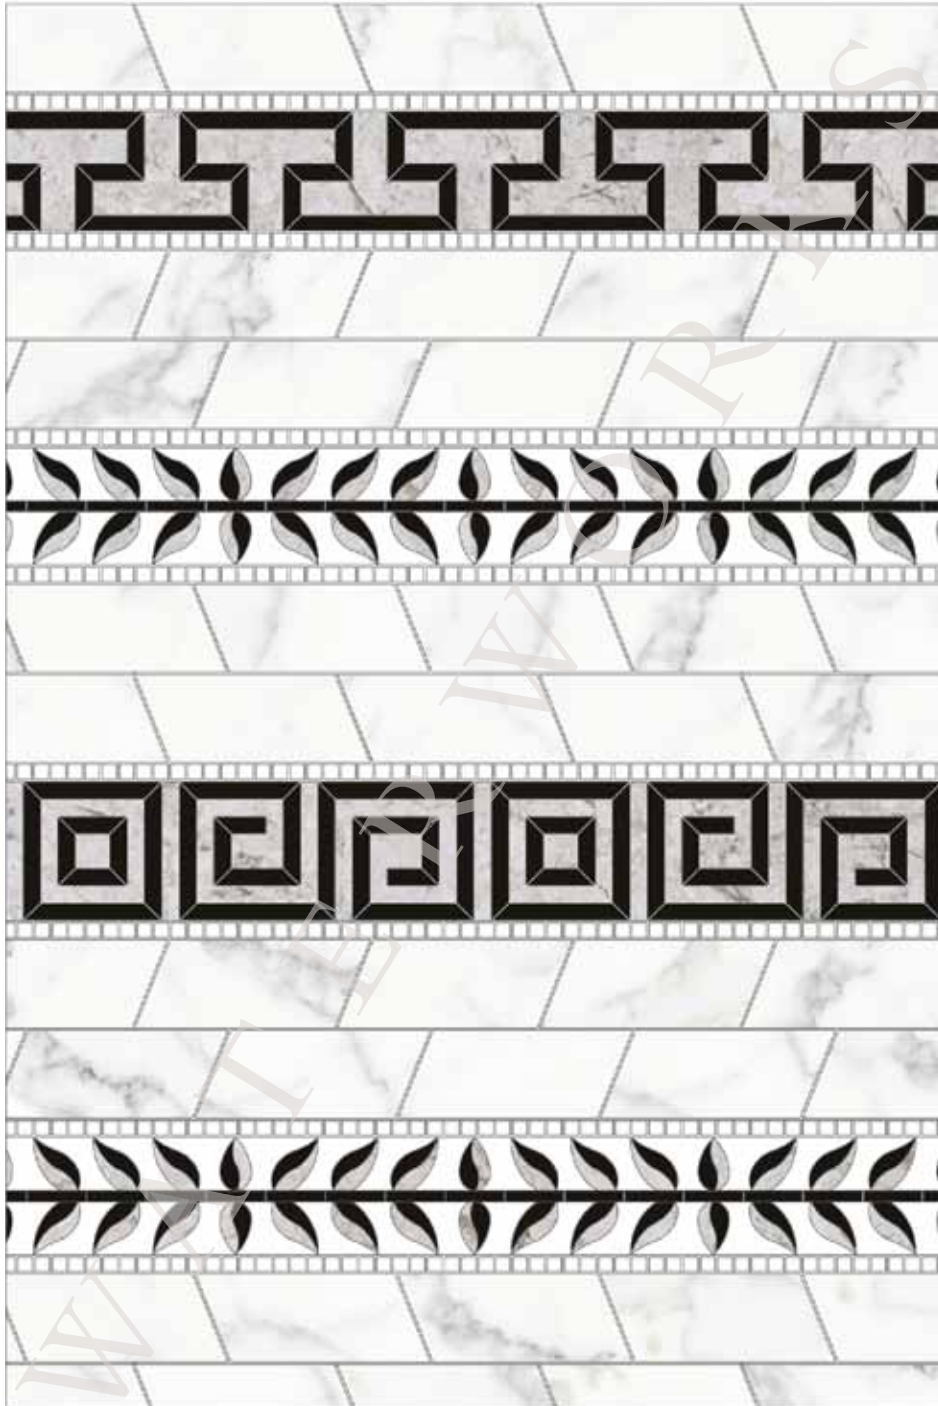

ESTB. 1978

WATERWORKS

ARCHITECTURAL ELEMENTS

AQUALINEA

ITHACA MOSAIC

STYLE AQMOIT

SHOWN IN STATUARIO, THASSOS, TUNDRA GREY, NERO PANTHERA