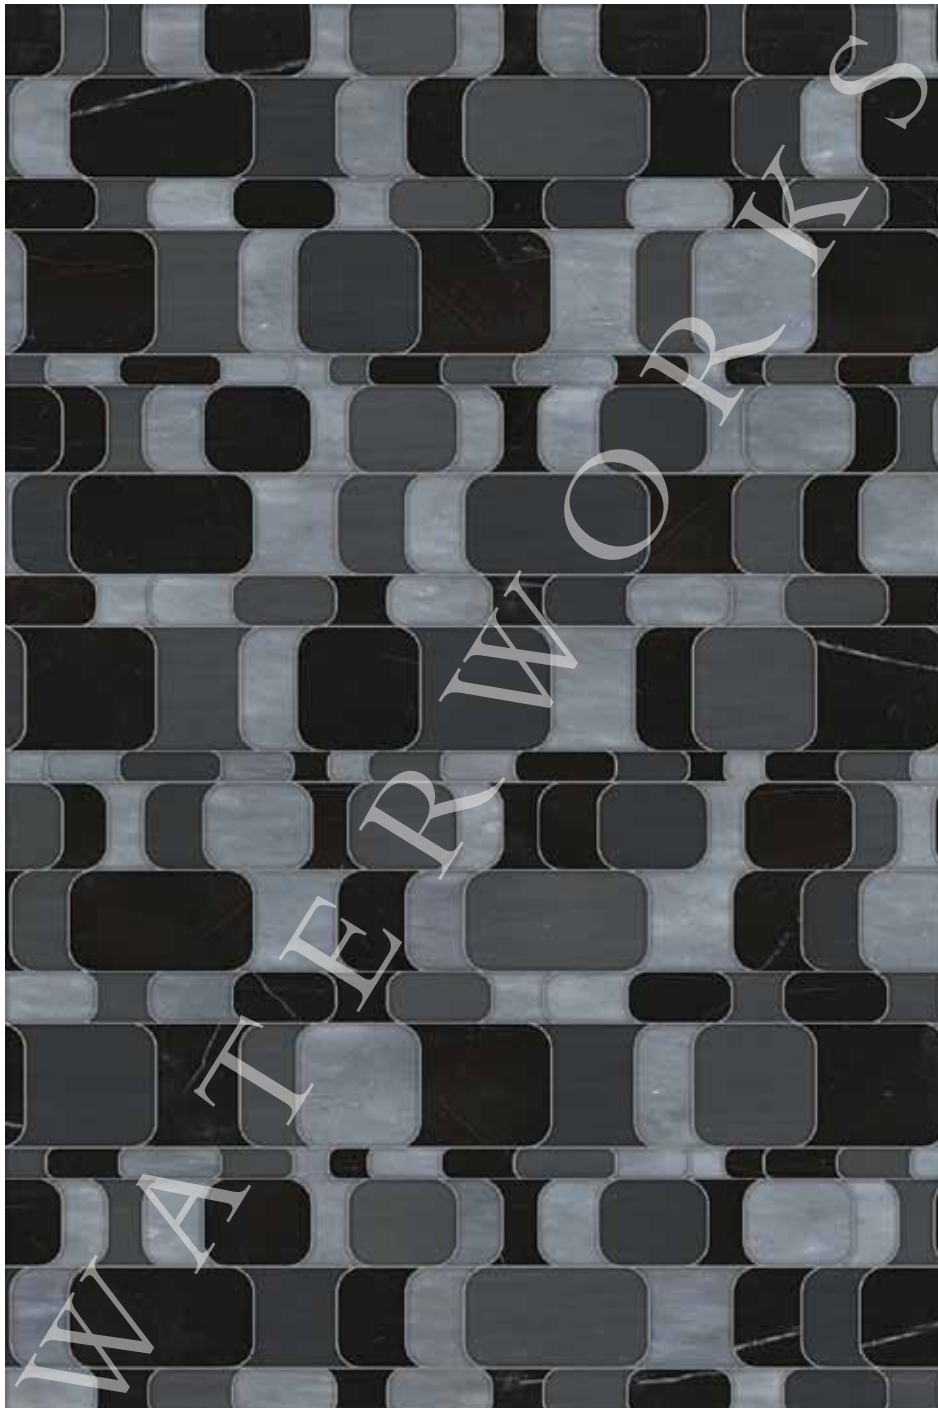

ESTB. 1978

WATERWORKS

GEOMETRIC

PARRAMORE

LARA MOSAIC

STYLE PMMOLR

SHOWN IN NERO MARQUINA, BARDIGLIO, ALLURE